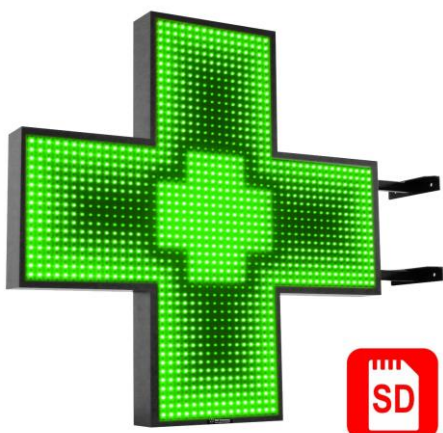

Krzyż apteczny LED – Prestige Line

PRESTIGE LINE

Obsługa za pomocą pilota zdalnego sterowania na podczerwień (ON/OFF oraz zmiana animacji).

1. Wyświetlanie napisu "APTEKA" oraz trzech pierścieni zbudowanych z diod LED.
2. Automatyczna regulacja jasności świecenia (4 poziomy jasności globalnej).
3. Każdy pierścień i każda litera napisu "APTEKA" może zostać zaświecona z różną jasnością.
4. Po przerwie w dostawie zasilania krzyż pracuje z ostatnio wybraną animacją.
5. Standardowy kolor diod: pierścienie - diody zielone, napis „APTEKA” - diody białe.
6. Możliwość pracy z 21 różnymi animacjami, np.:

Krzyż apteczny LED – CRS SMART 90x90

iOS
Android

ZEGAR

TEMPERATURA

KALENDARZ

Krzyż apteczny CRS SMART 90x90 to bardzo skuteczny nośnik reklamy. Urządzenie wyświetla gotowe animacje, które można wybrać za pomocą telefonu komórkowego z systemem iOS/Android łącząc się z urządzeniem poprzez sieć Wi-Fi. Gama animacji podzielonych na prędkość wyświetlania pozwoli dopasować urządzenie do charakteru Państwa Apteki. Urządzenie może być sterowane za pomocą komputera lub poprzez aplikację mobilną RGB Cross.

OPCJA	OPIS
STELAŻ (prostopadły montaż do ściany)	Stelaż dedykowany do krzyża SMART. Niezbędny przy krzyżach dwustronnych. Przydatny przy krzyżach jednostronnych montowanych prostopadłe do ściany.
NIESTANDARDOWY KOLOR DIOD	Za wybór diody w kolorze białym dopłata od wartości netto urządzenia w standardzie.
Sterowanie	Łączność poprzez moduł WiFi + aplikacja iOS / Android

Krzyż apteczny LED – Monochromatyczny

Krzyż apteczny monochromatyczny to bardzo skuteczny nośnik reklamy. **Urządzenie pozwala na wyświetlanie tekstów oraz grafiki.** Dostępna kolorystyka diod pozwoli dopasować urządzenie do charakteru Państwa Apteki. Urządzenie sterowane jest za pomocą komputera poprzez aplikację **RGB MonoStudio**.